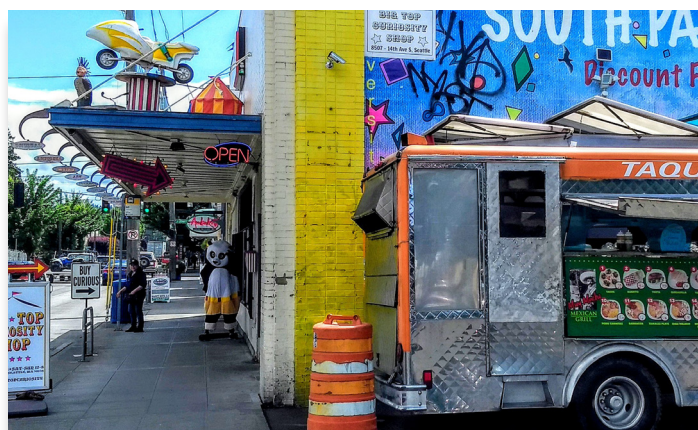

KHÔNG LÁI XE TRÊN CẦU QUAY SPOKANE ST TRỪ KHI ĐƯỢC CHẤP THUẬN

Cầu thấp đóng đối với hầu hết các xe cộ vào các ngày trong tuần từ 5 giờ sáng đến 9 giờ tối và cuối tuần từ 8 giờ sáng đến 9 giờ tối. **Các xe cộ không được phép sẽ nhận giấy phạt 75$.** Xem liệu bạn có đủ điều kiện để lái xe trên cầu thấp hay xin quyền sử dụng tại đây: bit.ly/lowbridgeaccess. Cầu thấp vẫn mở cho tất cả những người đi bộ, đi xe đạp hay trượt ván.