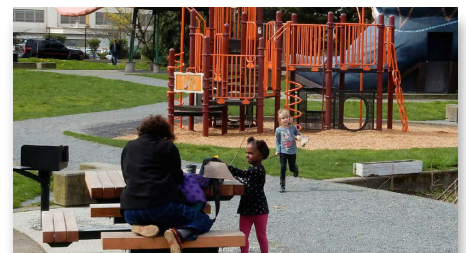

CẦU CAO TẦNG WEST SEATTLE ĐANG ĐÚNG HƯỚNG ĐỂ MỞ LẠI VÀO GIỮA 2022

Cảm ơn bạn đã kiên nhẫn và kiên cường. Chúng tôi biết việc đóng cầu tạo ra những thách thức lớn. Chúng tôi đang làm việc cật lực. Việc sửa chữa ban đầu để ổn định cầu đã hoàn tất và việc sửa chữa cuối cùng bắt đầu vào mùa Thu này. Tìm hiểu thêm về việc sửa chữa cầu cao tại đây: bit.ly/wsbridgerepair

QUÉT ĐỂ TÌM HIỂU THÊM!